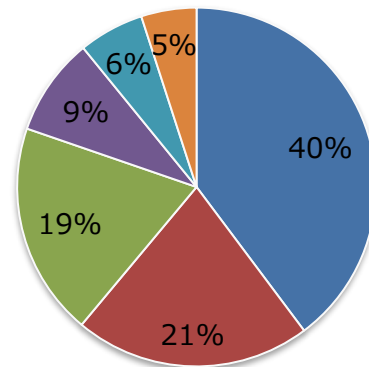

埼玉新聞ウェブの広告のご提案

2023年8月1日
埼玉新聞社デジタル事業部

埼玉新聞公式ホームページについて

埼玉新聞ウェブ版は、埼玉県唯一の県紙である本紙と連動した地元新聞社ならではの多彩な情報を発信しております。**県内のメディアでは最大規模**となっています。

ユーザープロフィール

※2023年5月実績

全体PV **6,220,000**/月

全体UU **2,360,000**/月

■ 男性 ■ 女性

■ 35-44 ■ 45-54 ■ 25-34
■ 55-64 ■ 18-24 ■ 65+

■ 東京都 ■ 埼玉県 ■ 神奈川県
■ 大阪府 ■ 愛知県 ■ その他

ウェブ広告について

露出回数はトップページと記事ページ（スマートフォン含む）を合わせた総数で計算します

レクタングル（300px × 250px）の広告配信となります。

imp単価	@1.1円（税込）
最低発注数	100,000imp～（110,000円）
掲載面	PC = TOPページ、記事ページ / SP = 記事ページ
サイズ	300×250px
申込期限	2週間前まで