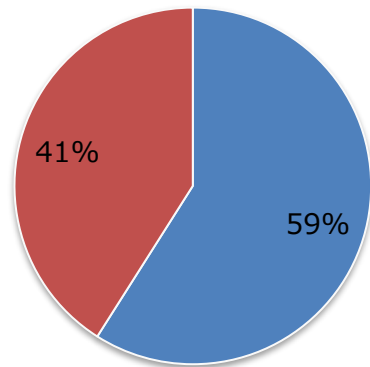

埼玉新聞ウェブの広告のご提案

2023年8月1日
埼玉新聞社デジタル事業部

埼玉新聞公式ホームページについて

埼玉新聞ウェブ版は、埼玉県唯一の県紙である本紙と連動した地元新聞社ならではの多彩な情報を発信しております。**県内のメディアでは最大規模**となっています。

ユーザープロフィール

※2023年5月実績

全体PV **6,220,000**/月

全体UU **2,360,000**/月

■ 男性 ■ 女性

■ 35-44 ■ 45-54 ■ 25-34
■ 55-64 ■ 18-24 ■ 65+

■ 東京都 ■ 埼玉県 ■ 神奈川県
■ 大阪府 ■ 愛知県 ■ その他

ウェブ広告について

露出回数はトップページと記事ページ（スマートフォン含む）を合わせた総数で計算します

レクタングル（300px × 250px）の広告配信となります。

imp単価	@1.1円（税込）
最低発注数	100,000imp～（110,000円）
掲載面	PC = TOPページ、記事ページ / SP = 記事ページ
サイズ	300×250px
申込期限	2週間前まで