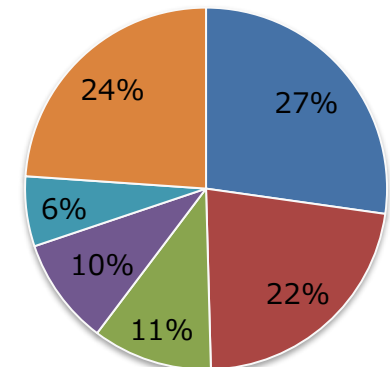

埼玉新聞ウェブの広告のご提案

2023年8月1日
埼玉新聞社デジタル事業部

埼玉新聞公式ホームページについて

埼玉新聞ウェブ版は、埼玉県唯一の県紙である本紙と連動した地元新聞社ならではの多彩な情報を発信しております。**県内のメディアでは最大規模**となっています。

ユーザープロフィール

※2023年5月実績

全体PV **6,220,000**/月

全体UU **2,360,000**/月

■ 男性 ■ 女性

■ 35-44 ■ 45-54 ■ 25-34
■ 55-64 ■ 18-24 ■ 65+

■ 東京都 ■ 埼玉県 ■ 神奈川県
■ 大阪府 ■ 愛知県 ■ その他

ウェブ広告について

露出回数はトップページと記事ページ（スマートフォン含む）を合わせた総数で計算します

レクタングル（300px × 250px）の広告配信となります。

imp単価	@1.1円（税込）
最低発注数	100,000imp～（110,000円）
掲載面	PC = TOPページ、記事ページ / SP = 記事ページ
サイズ	300×250px
申込期限	2週間前まで